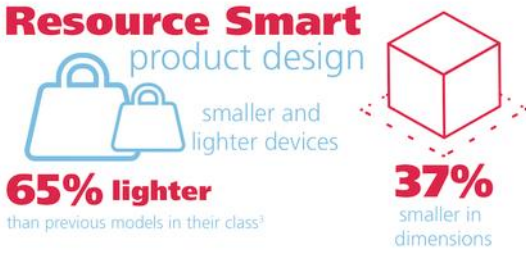

Ricoh güvenilirliği

Dünyanın her yerindeki müşterilerimiz Ricoh cihazlarının sarsılmaz güvenilirliğine inanıyor. Dayanıklı parçalarımız, yüksek verimli baskı kabiliyetlerimiz ve lazer baskı teknolojimiz, her seferinde en kalite sonuçları vaat ediyor. En kaliteli baskı için mutlaka Ricoh'un orijinal sarf malzemelerini kullanın. Ricoh cihazınızı kusursuz bir şekilde tamamlamak için tasarlanmış olan doğru orijinal Ricoh sarf malzemelerini seçerek, her seferinde en kaliteli baskı sonuçlarını alacağınızdan emin olabilirsiniz.

Sürdürülebilir yaklaşım

Cihazlarımızın ve iş akışımızın çevresel etkilerini en aza indirmek için derinden bir kararlılıkla çalışıyoruz; bu nedenle Ricoh ile ortak olduğunuzda çevreye duyarlı bir seçim yapmış olursunuz. Ricoh, Avrupa'da Blue Angel Mark, Kuzey Amerika'da ise EPEAT ve Energy Star gibi global enerji ve kaynak verimliliği standartlarına uyumluğunu sürdürmeyi amaçlamaktadır. Ricoh cihazları, hem genel elektrik tüketimi (TEC) hem de gerçek güç tüketiminde sektördeki en düşük enerji tüketim düzeylerinden birine sahiptir. Varsayılan Oto Kapanma zamanlayıcısı ayarı, cihaz etkin değilken güç tüketimini, çalıştırma maliyetlerini ve karbon ayak izlerini düşürürken hızlı geri yükleme süresi, üretkenliğinizin etkilenmemesini garanti eder. Akıllı Kaynak kullanıma odaklanan tekliflerimiz sayesinde işletmenizin atık yönetimini optimize ederek ve değerli kaynakları yeniden kullanarak maliyetleri düşürebilir ve çevresel zararı azaltabilirsiniz.